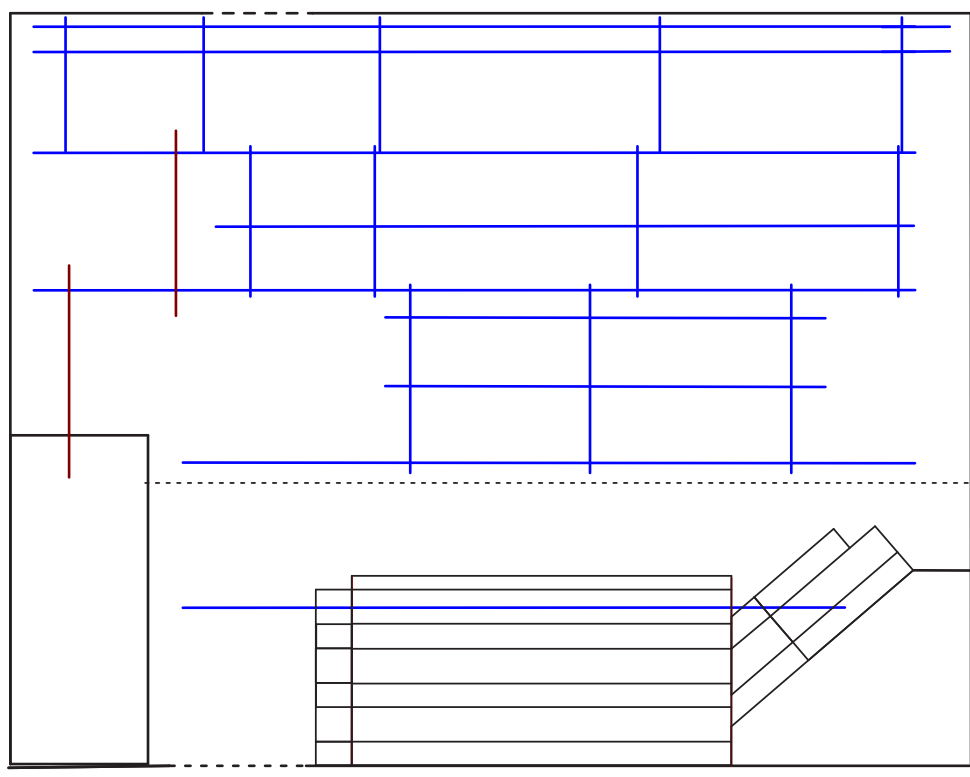

THEATRE ARTPHONÈME
Salle Jean Jacques Coltice
échelle 1/75°

CONTACT
Compagnie Artphonème
9 rue Lazare Carnot
01000 Bourg-en-Bresse
04 74 23 11 56
compagnie.artphoneme@gmail.com