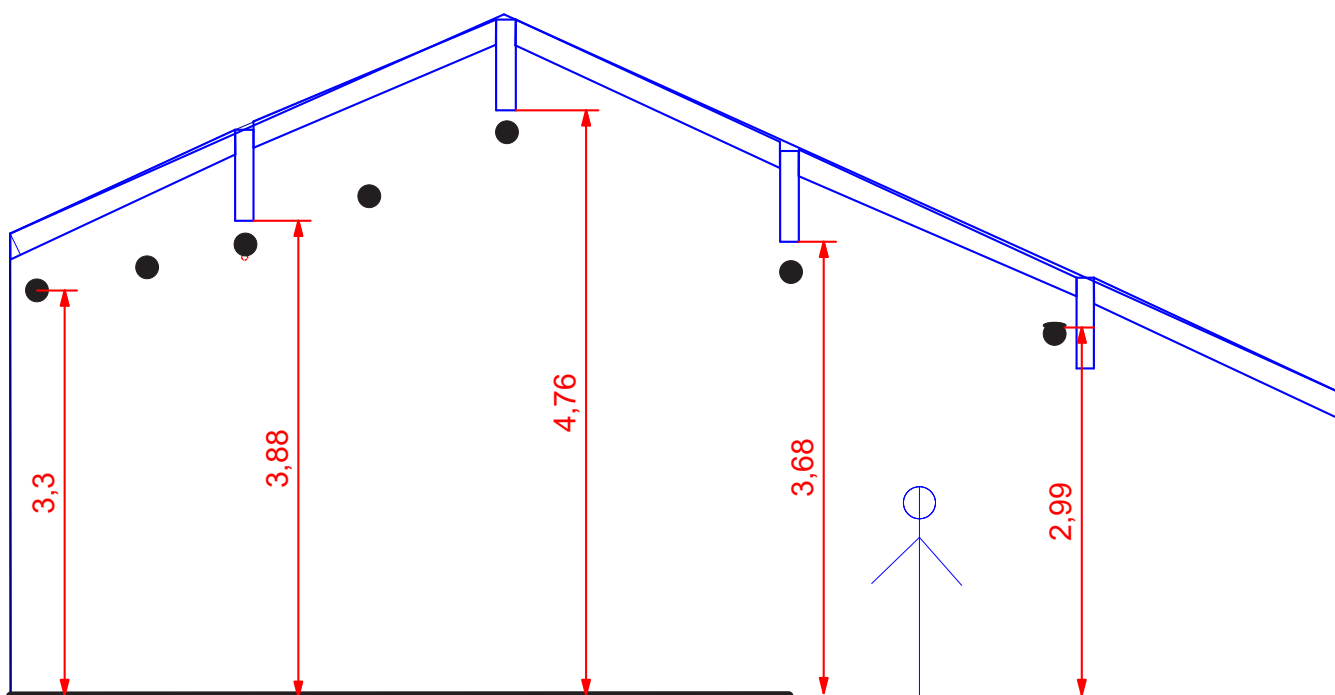

CONTACT

Compagnie Artphonème
9 rue Lazare Carnot
01000 Bourg-en-Bresse
04 74 23 11 56
compagnie.artphoneme@gmail.com